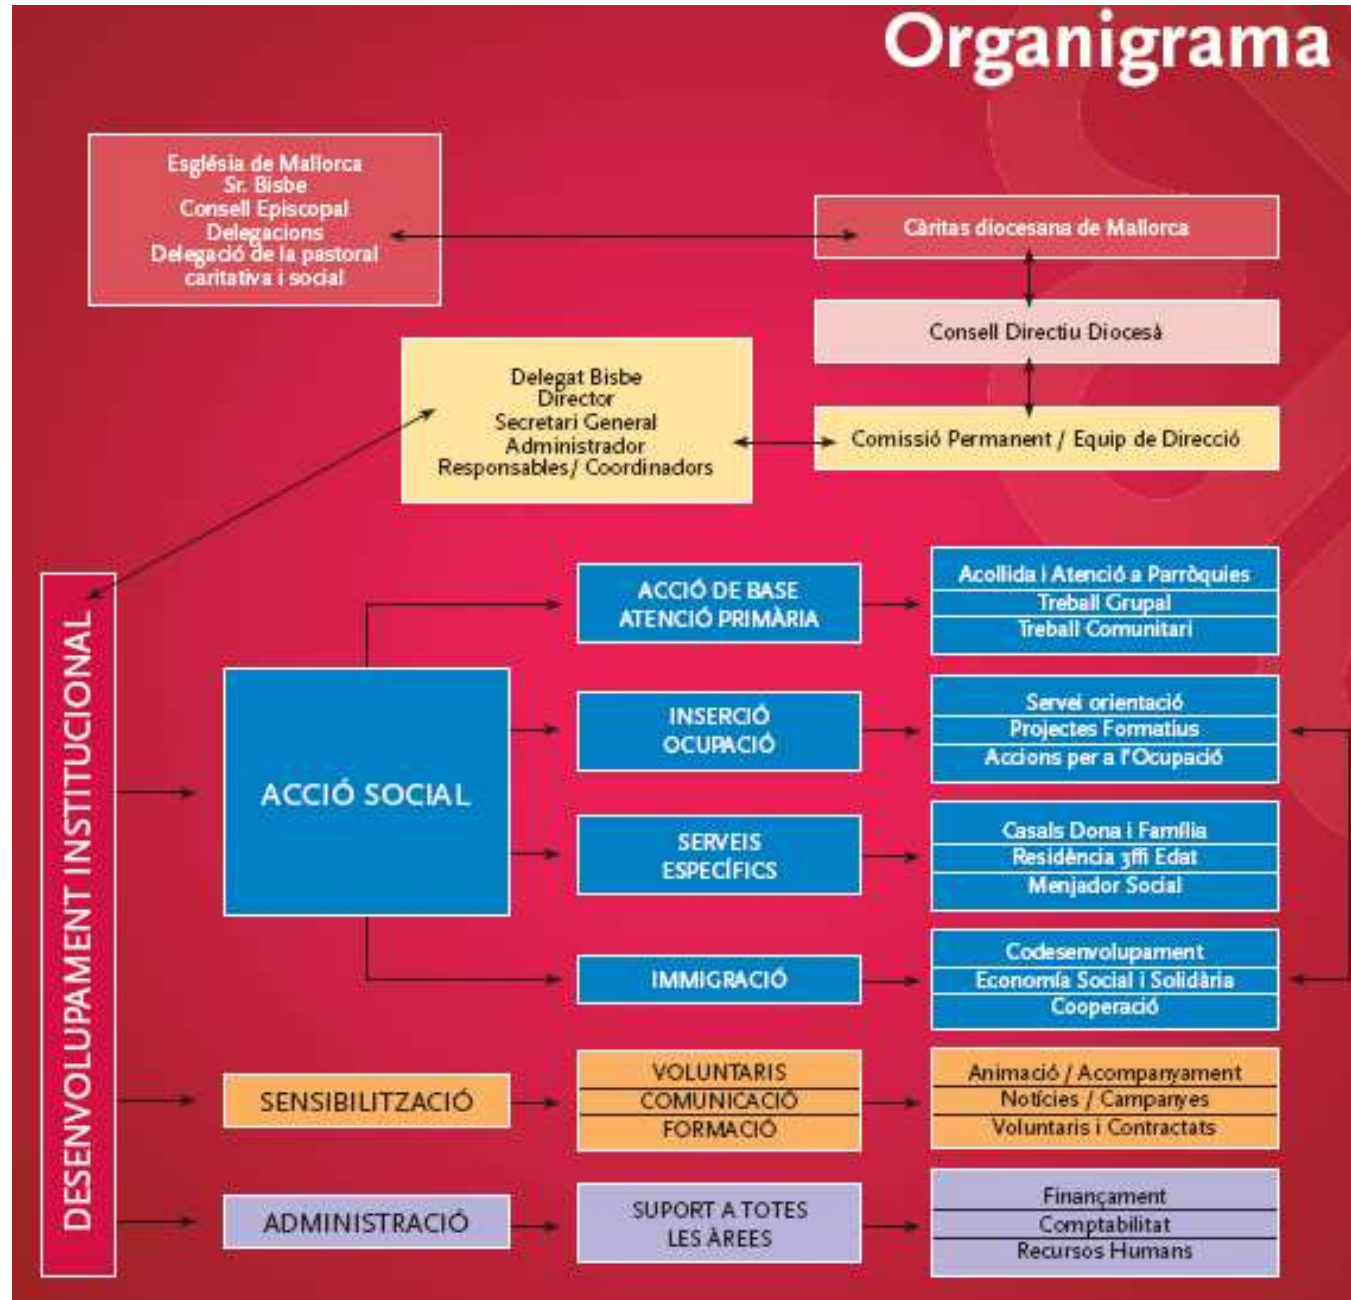

Càritas

Mallorca

Organigrama

Programa Inserción y Empleo

Projectes formatius i ocupacionals

- Taller de Juguetes (Palma)
- Verge de Lluc (Palma)
- Formació en neteja, bugaderia serveis de proximitat (Palma)
- Balanguera (Inca)

Projectes per donar suport als itineraris individuals d'inserció i ocupació.

- **“Suport a l’Ocupació”** amb finançament del Programa Operatiu de Càritas Espanyola
- **“INCORPORA”** amb finançament de La Caixa

- **Cursos Curts**, dins l'àmbit de la Família professional de Serveis Socioculturals i a la Comunitat.
- **Espai de formació, capacitació en bugaderia**

Immigració

- **Orientación Laboral Individual**
- **Orientación Laboral Grupal**
- **Intermediación Laboral entre empleadores y trabajadores.**
- **Sensibilización Sociedad de Acogida**
- **Monográficos relacionados con temas laborales**
- **Acompañamientos, seguimiento de los participantes**
- **Formación del Voluntariado en materia de Empleo**